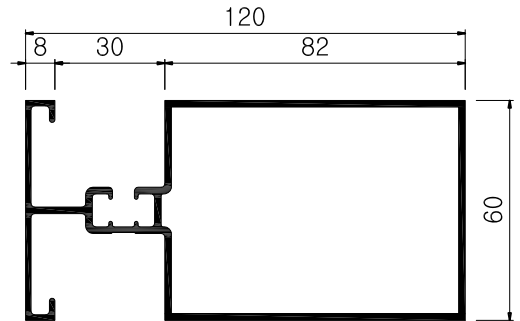

# 120MM AZON

KAT-1221A  
1.75 kg/m, 1.5T

KAT-1222A  
1.98 kg/m, 1.8T

KAT-1223A<sub>(☐)</sub>  
1.623 kg/m, 1.5T

KAT-1225A  
1.59 kg/m, 1.5T

KAT-1226A  
1.82 kg/m, 1.8T