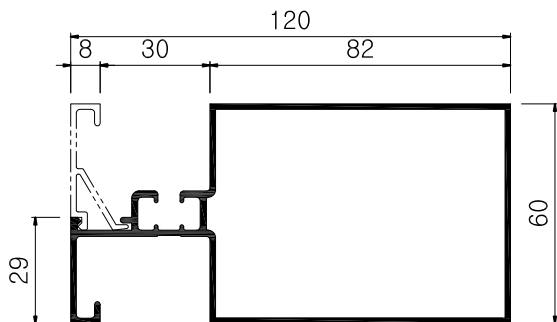

# 120MM AZON

KAT-1221A  
1.75 kg/m, 1.5T

KAT-1222A  
1.98 kg/m, 1.8T

KAT-1223A<sub>(☐)</sub>  
1.623 kg/m, 1.5T

KAT-1225A  
1.59 kg/m, 1.5T

KAT-1226A  
1.82 kg/m, 1.8T