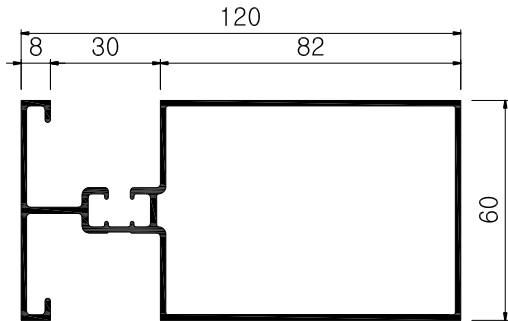

# 120MM AZON

KAT-1221A  
1.75 kg/m, 1.5T

KAT-1222A  
1.98 kg/m, 1.8T

KAT-1223A<sub>(☐)</sub>  
1.623 kg/m, 1.5T

KAT-1225A  
1.59 kg/m, 1.5T

KAT-1226A  
1.82 kg/m, 1.8T