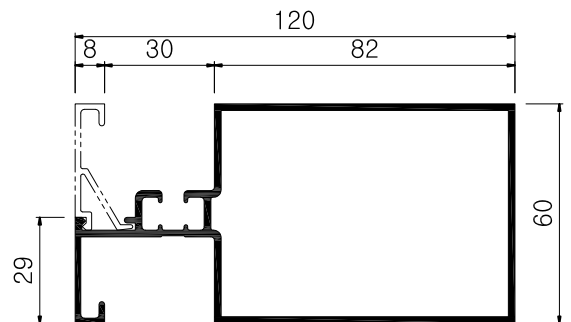

# 120MM AZON

KAT-1221A  
1.75 kg/m, 1.5T

KAT-1222A  
1.98 kg/m, 1.8T

KAT-1223A<sub>(☐)</sub>  
1.623 kg/m, 1.5T

KAT-1225A  
1.59 kg/m, 1.5T

KAT-1226A  
1.82 kg/m, 1.8T